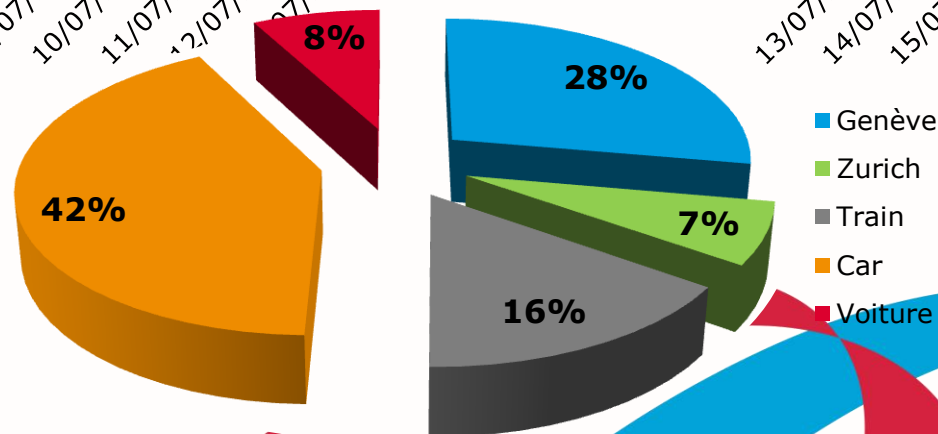

Transport

- Genève
- Zurich
- Train
- Car
- Voiture