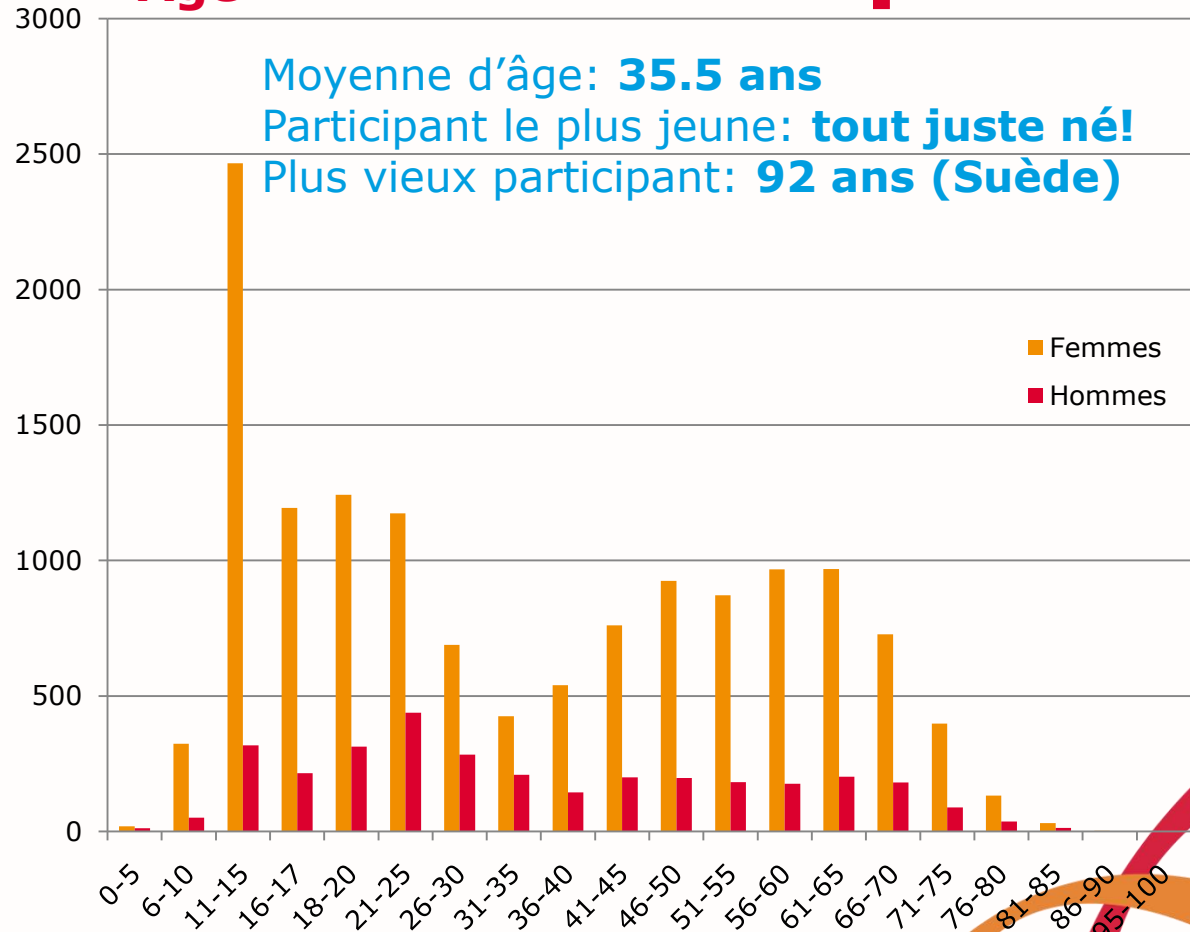

Jean-Marc Gillieron
Journées Jeunesse

Jean-Marc Gillieron
Journées Jeunesse

Pauline Blanc
Assistante

* Secrétariat général
Francis Joye
Assistant

Béatrice Meier
Assistante

Etat des inscriptions

⇒ A ce jour 19'100 inscriptions!

PAYS INSCRITS

54 pays des 5 continents:

- Afrique: **4**
- Amérique : **11**
- Asie: **8**
- Europe: **30**
- Océanie: **1**

PAYS POTENTIELS

3 pays

NOTRE OBJECTIF

55 pays
19'200 participants

Genre

Fonction

Participants

Âge

- gymnaste
- coach du groupe
- responsable du groupe (1 prs/gr)
- staff de la délégation
- officiel de la délégation
- visiteur/spectateur

Sites principaux

Tous les sites de productions dans un diamètre de 4 km.