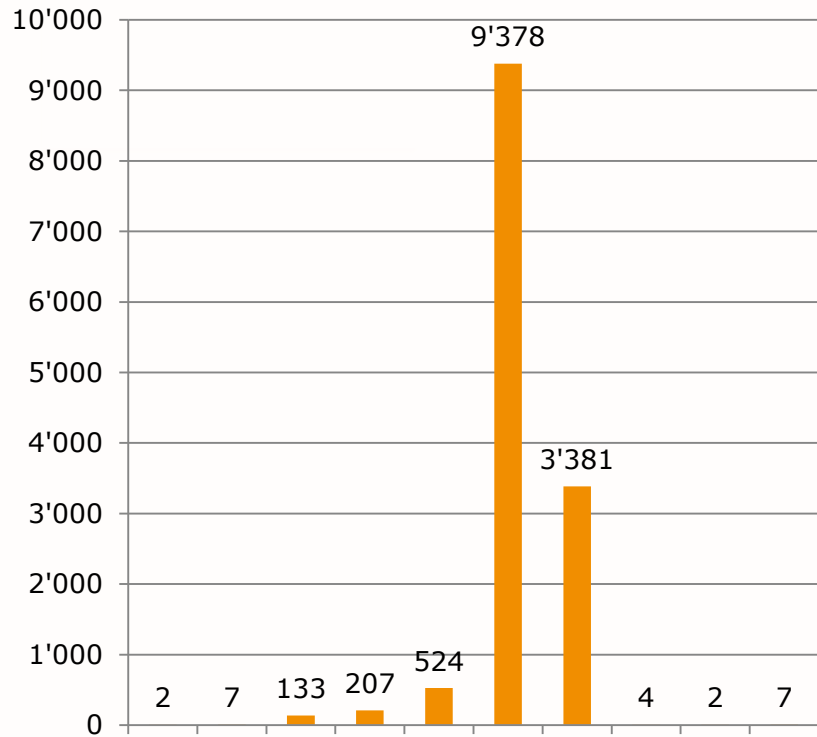

Arrivée

Départ

Transport

- Genève
- Zurich
- Train
- Car
- Voiture