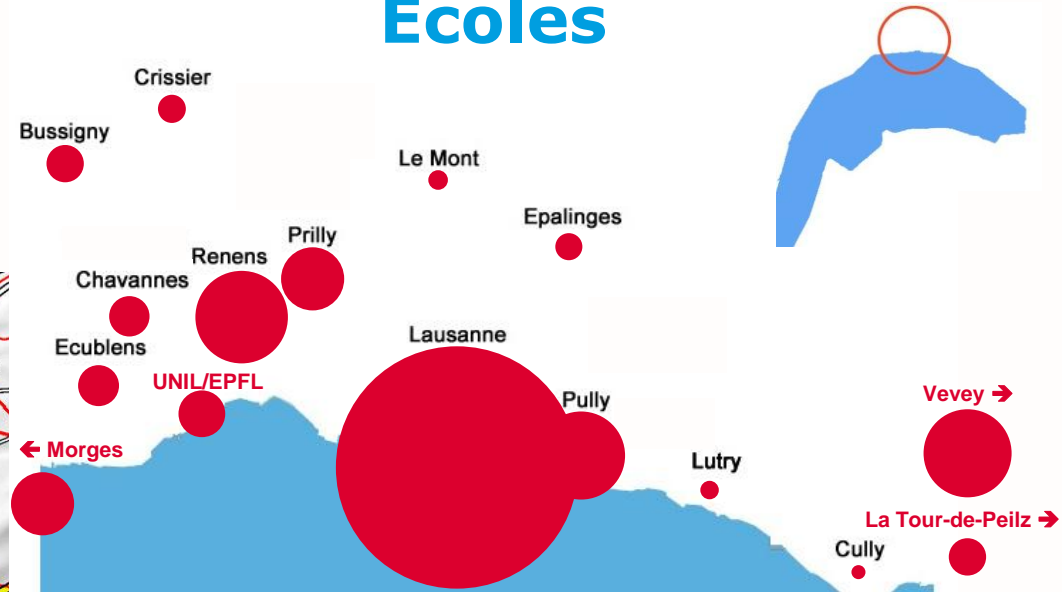

Hébergement

Hôtels

Ecoles