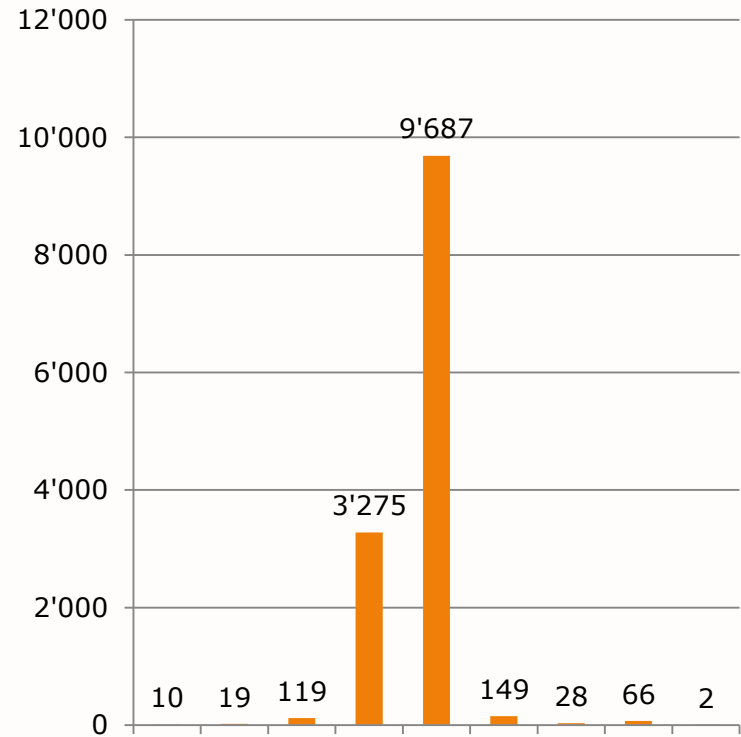

Arrivée

Départ

Transport

- Genève
- Zurich
- Train
- Car
- Voiture