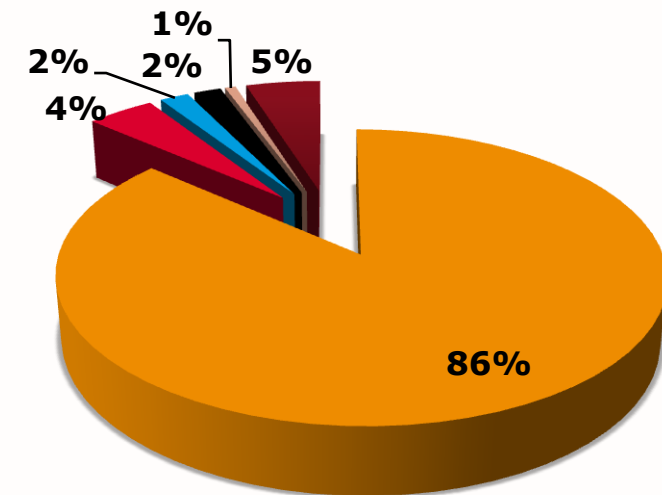

Genre

Fonction

Participants

Âge

- gymnaste
- coach du groupe
- responsable du groupe (1 prs/gr)
- staff de la délégation
- officiel de la délégation
- visiteur/spectateur