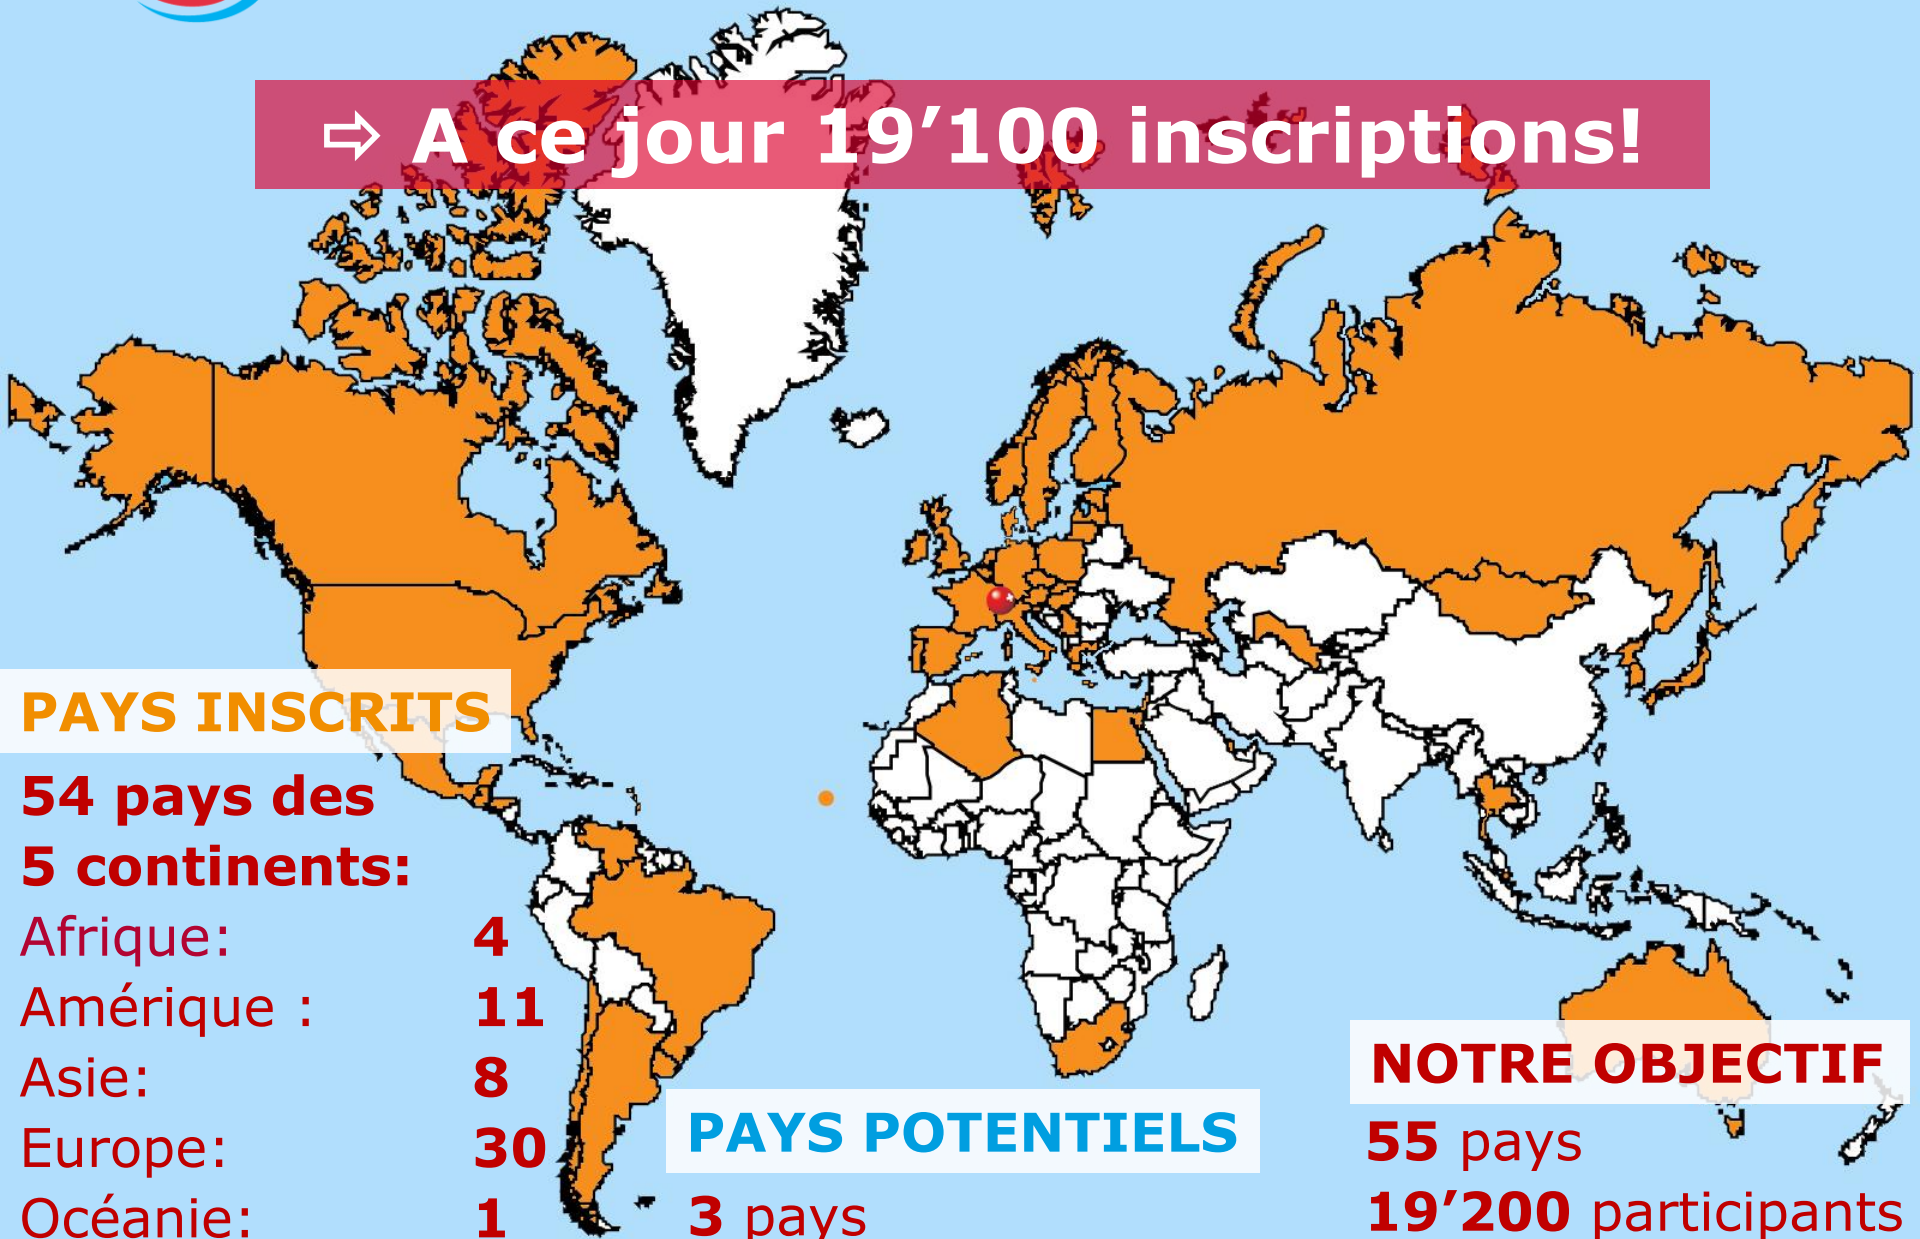

Jean-Marc Gillieron
Journées Jeunesse

Jean-Marc Gillieron
Journées Jeunesse

Pauline Blanc
Assistante

* Secrétariat général
Francis Joye
Assistant

Béatrice Meier
Assistante

Etat des inscriptions

⇒ A ce jour 19'100 inscriptions!

PAYS INSCRITS

54 pays des 5 continents:

- Afrique: **4**
- Amérique : **11**
- Asie: **8**
- Europe: **30**
- Océanie: **1**

PAYS POTENTIELS

3 pays

NOTRE OBJECTIF

55 pays
19'200 participants

Genre