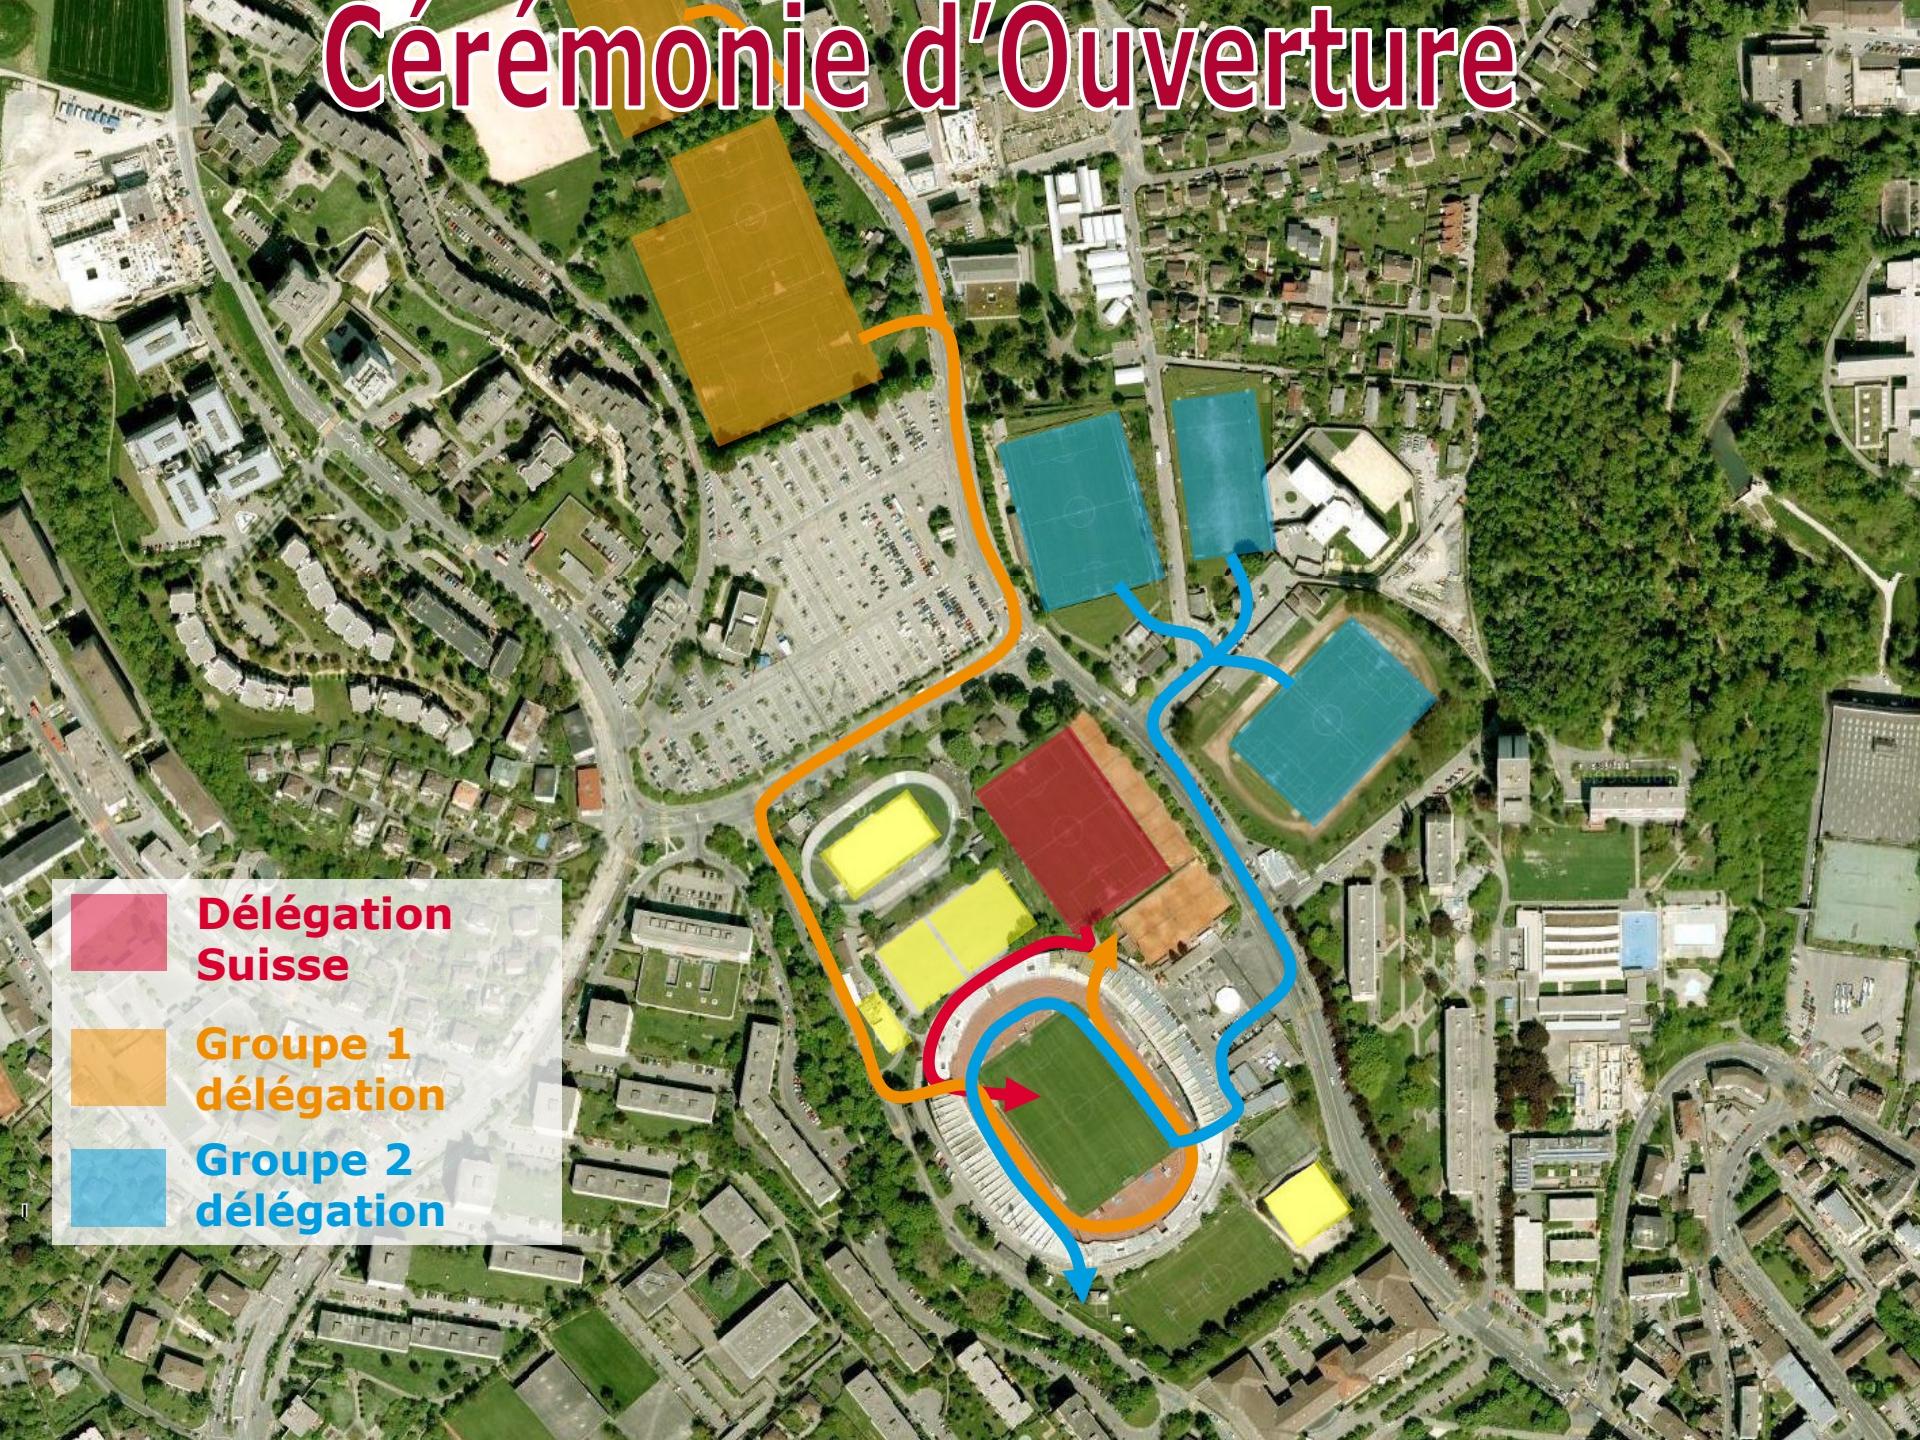

Cérémonie d'Ouverture

- **Délégation Suisse**
- **Groupe 1 délégation**
- **Groupe 2 délégation**