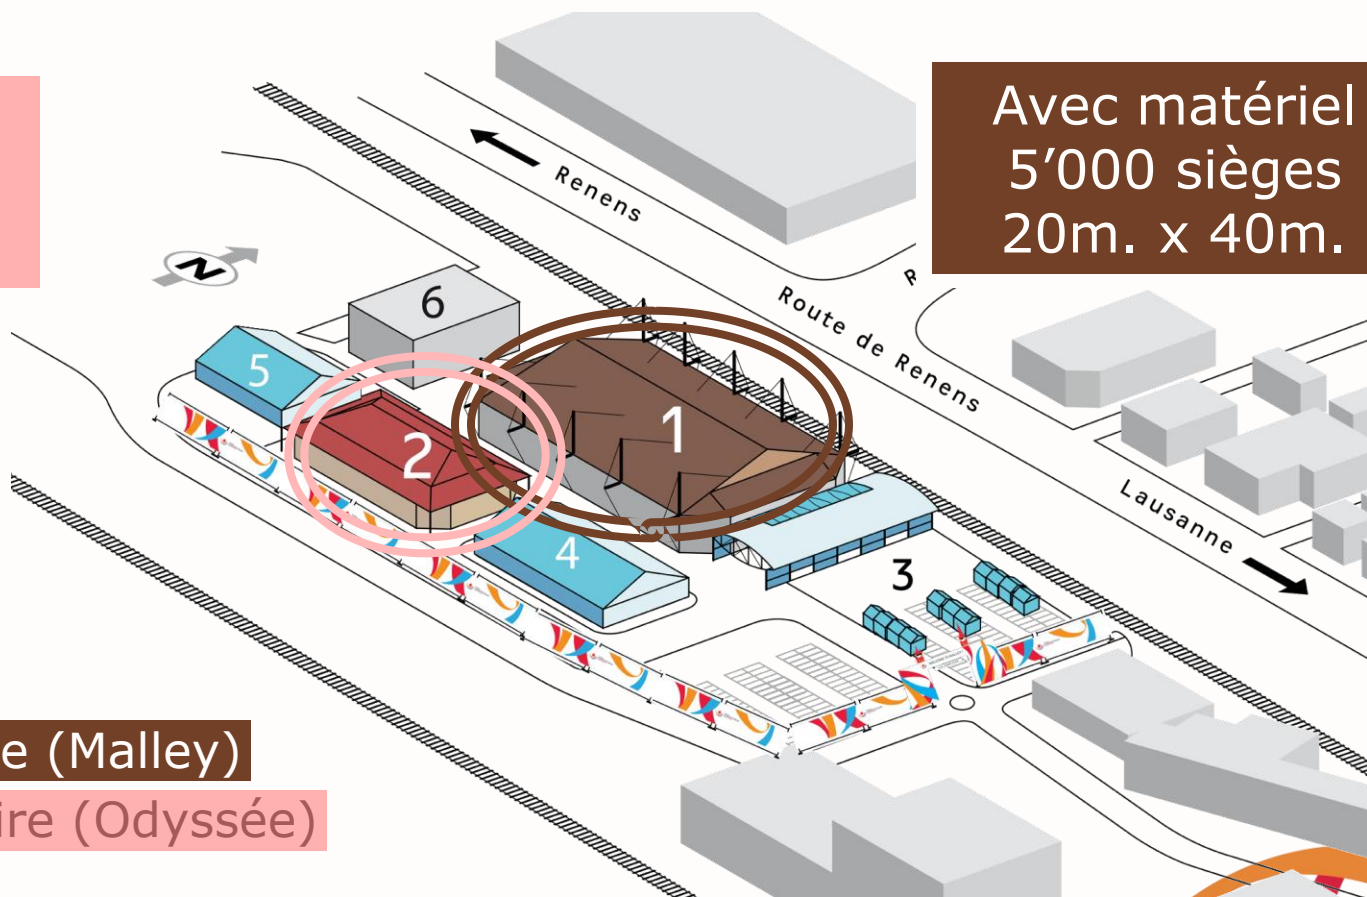

- 1: Halle principale (Malley)
- 2: Halle secondaire (Odysée)
- 3-4: Village WG
- 5-6: Salles d'échauffement et vestiaires

Odyssée

Malley

Day	Time	Odyssée	Malley
Lundi	18:15		
	21:00		
Mardi	18:15		
	21:00		
Mercredi	18:15	PAGU	Pays nordiques
	21:00	 	
Jeudi	18:15		
	21:00	Pays anglophones	
Vendredi	18:30		
	21:30		
Samedi	10:00		
	13:00		